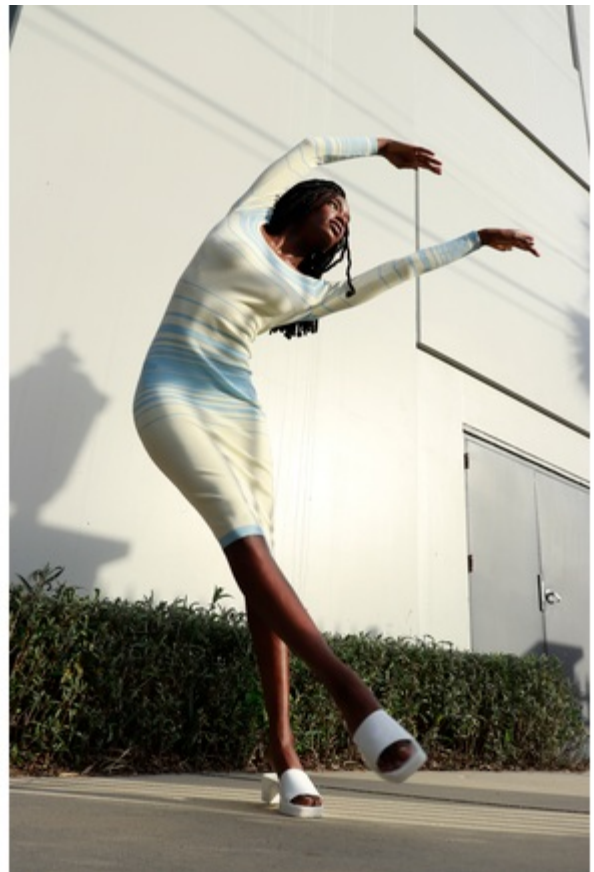

Lucie Renee

Height: 5'10" **Bust:** 81cm - 32" **Waist:** 61cm - 24" **Hips:** 89cm - 35"

Dress Size: USA: 1-2, EUR: 29-30 **Eye Color:** dark brown **Hair Color:** dark brown **Shoe Size:** 10

Lucie Renee

Height: 5'10" **Bust:** 81cm - 32" **Waist:** 61cm - 24" **Hips:** 89cm - 35" **Dress Size:** USA: 1-2, EUR: 29-30 **Eye Color:** dark brown **Hair Color:** dark brown **Shoe Size:** 10