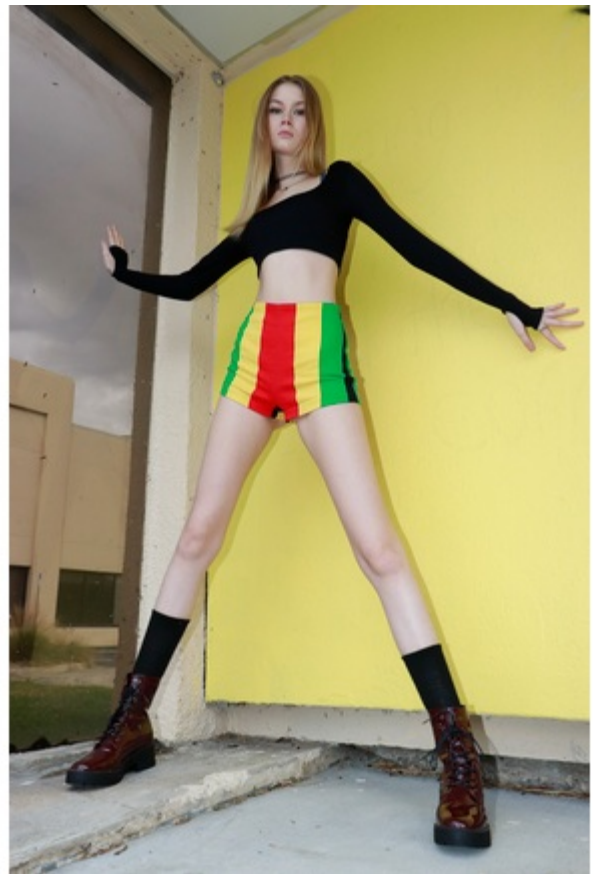

Lucy Ashton

Height: 5'10" **Bust:** 81cm - 32" **Waist:** 58cm - 23" **Hips:** 88cm - 34.5"
Dress Size: USA: 0-1, EUR: 28-29 **Eye Color:** blue-green **Hair Color:**
blonde **Shoe Size:** 7.5

Lucy Ashton

Height: 5'10" **Bust:** 81cm - 32" **Waist:** 58cm - 23" **Hips:** 88cm - 34.5" **Dress Size:** USA: 0-1, EUR: 28-29
Eye Color: blue-green **Hair Color:** blonde **Shoe Size:** 7.5