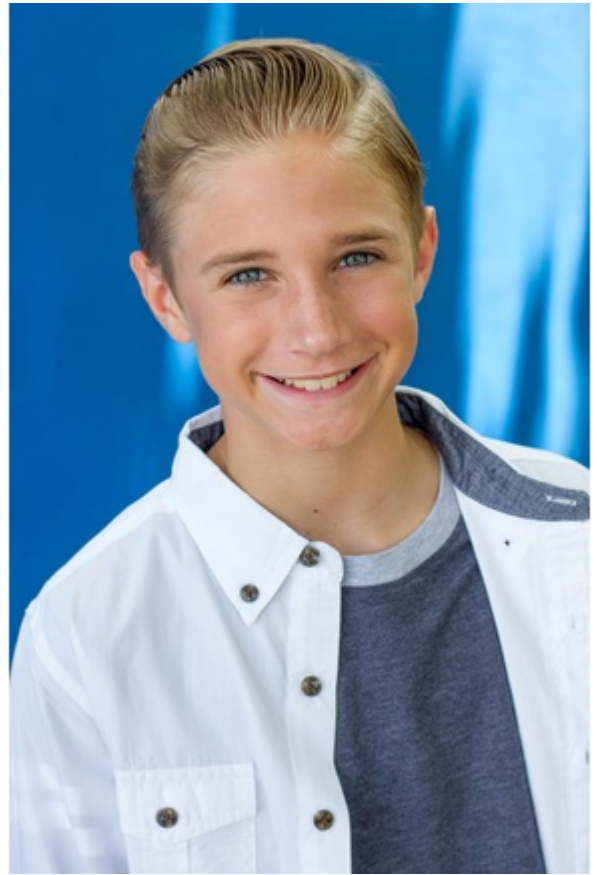

Mason Wydra

Height: 56" **Eye Color:** blue **Hair Color:** blonde **Shoe Size:** 6.5

Mason Wydra

Height: 56" Eye Color: blue Hair Color: blonde Shoe Size: 6.5