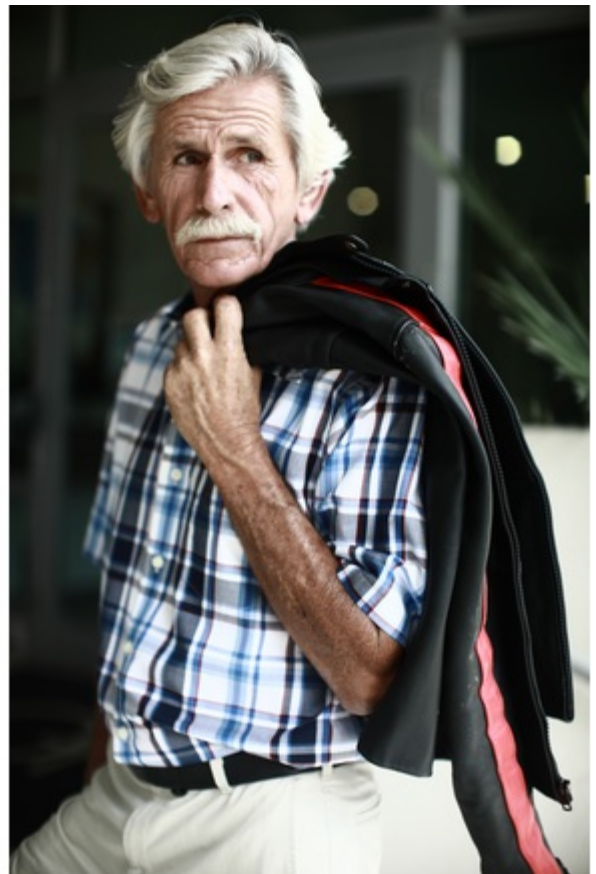

Roger Marks

Height: 6'0" **Waist:** 81cm - 32" **Inseam:** 79cm - 31" **Suit Size:** 38
Eye Color: hazel **Hair Color:** silver **Shoe Size:** 9.5

Roger Marks

Height: 6'0" **Waist:** 81cm - 32" **Inseam:** 79cm - 31" **Suit Size:** 38 **Eye Color:** hazel **Hair Color:** silver **Shoe Size:** 9.5